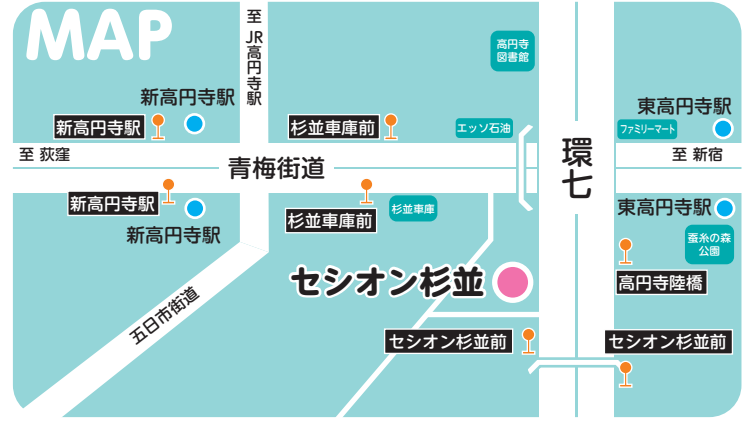

第7回 すぎなみ 子ども・子育てメッセ

平成24年2月19日(日)午前10時～午後4時 セシオン杉並

交通 地下鉄

- 東京メトロ丸ノ内線
 - 東高円寺駅より徒歩5分
 - 新高円寺駅より徒歩7分

バス

- 関東バス (中野↔五日市街道営業所・吉祥寺)
 - [杉並車庫前]より徒歩5分
- 都営バス・京王バス (阿佐ヶ谷↔渋谷)
 - [セシオン杉並前]より徒歩2分
 - [高円寺陸橋]より徒歩2分
- 関東バス・京王バス (永福町↔高円寺)
 - [新高円寺駅]より徒歩7分

※車でのご来場はご遠慮ください。

プログラム

- 一部事前申込が必要な催しがあります。詳細は広報すぎなみ1月11日号をごらんください。
- 一部参加費のかかる催しがあります。○内容や時間は都合により変更になる場合があります。
- 会場の様子を撮影し、印刷物や映像として使用することがあります。

団体名	内容	時間
ホール		
★ かし座	影絵劇「三枚のおふだ」	11:00～12:10
委員長ご挨拶		13:40～13:45
(財)杉並区スポーツ振興財団 ナミーズ	チャアリーディング発表	13:45～14:00
盆キッズ	3才～7才の盆踊り	14:00～14:15
赤川ママベリ	ベリダンスの発表	14:15～14:30
Dancin' Festa 舞祭組	ダンスパフォーマンス	14:30～14:45
みんなのダンスフィールド	車いすダンス	14:45～15:00
子連れでおけいこ puppen puppe	展示およびダンス発表	15:00～15:15
高円寺 Cheerful Drops	キッズ&ママのチャアダンスチームです。元気いっぱい踊ります♪	15:15～15:40
AHA DANCE SCHOOL	親子で踊るショータイム	15:40～16:00
ミニステージ (3F/第6・7集会室)		
茜舎	人形劇「ヘンゼルとグレーテル」 「おおきな かぶ」	10:30～11:30
こどもの成長を護る杉並ネットワーク	たのしく対話式絵本の読み聞かせ	11:35～12:20
杉並区母親クラブ連絡会	人形劇「うさぎの耳はなぜながい」	12:55～13:25
りぶりんと・すぎなみ	シアタによる読み聞かせ、大型絵本とエプロンシアター	13:30～14:00